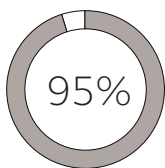

WYRAŹNIEJSZA MOWA

Zbudowani na latach innowacji kontynuujemy pionierską technologię w aparatach słuchowych, która pomaga ludziom słyszeć lepiej w ich codziennym życiu. Nasze wyjątkowe rozwiązanie ułatwia rozpoznać mowę oraz dźwięki z różnych kierunków w Twoim środowisku. Od tętniącej życiem ulicy po teatralną ciszę, możesz skupić się na rozmowie ciągle słysząc otaczające Cię dźwięki.

PEŁNIEJSZY DŹWIĘK

Teraz praktycznie bez ograniczeń masz dostęp do pełnego świata dźwięków dzięki ReSound Linx Quattro - i to w najdrobniejszych szczegółach. Zarówno niskie jak i wysokie dźwięki są pełniejsze i naturalne. Spokojne sytuacje są naprawdę ciche, a głośne dźwięki słyszalne komfortowo, wyraźnie i bez zniekształceń. Śpiew ptaków, śmiech dzieci, czy nuty w muzyce są teraz bardziej dostępne i przyjemne.

ReSound LiNX Quattro jest preferowany w 95%, podczas słuchania muzyki w porównaniu do innych aparatów słuchowych klasy premium.

ReSound LiNX Quattro

Inne aparaty słuchowe premium Made for Apple